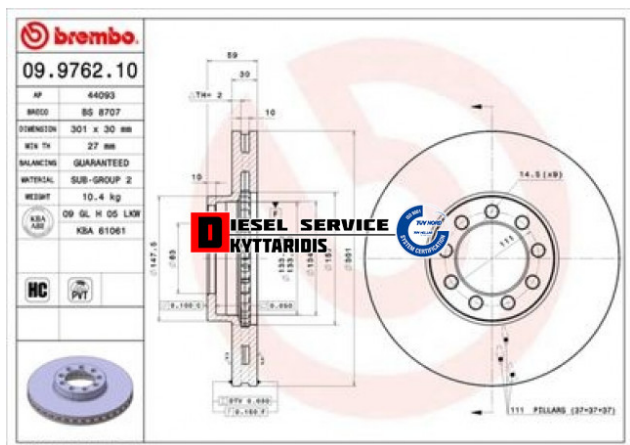

Δισκόπλακα εμπρόσθια **92,00€**

https://dieselservice.gr/index.php?route=product/product&product_id=33283

Κωδικός Προϊόντος: 09.9762.10

Μηχανολογικά Στοιχεία

M.M | Τεμάχια

Ομάδα | Φρένα

Υποομάδα | Ανταλλακτικά για φρένα-Τακάκια-Σιαγώνες-Φερμουίτ

Εφαρμογή σε Μοντέλο

Κατηγορία | Κανονικά - Aftermarket

Εναλλακτική Μάρκα | ---

Μάρκα | IVECO

Τύπος Μοντέλου | IVECO DAILY IV 05.06-

Τύπος Μοντέλλου 2 | ---

Τύπος Πλαισίου | ---

Οικογένεια Κινητήρα | ---