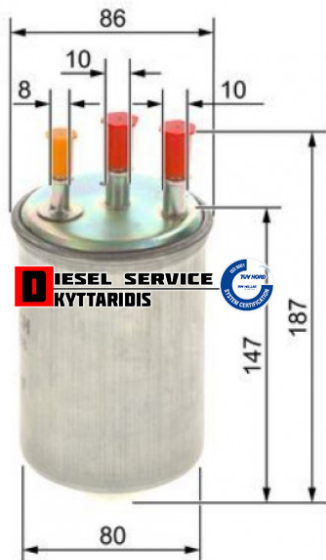

Φίλτρο πετρελαίου **32,00€**

https://dieselservice.gr/index.php?route=product/product&product_id=33241

Κωδικός Προϊόντος: 0450906508

Μηχανολογικά Στοιχεία

M.M | Τεμάχια
Ομάδα | Φίλτρα
Υποομάδα | Φίλτρα

Εφαρμογή σε Μοντέλο

Κατηγορία | Κανονικά - Aftermarket
Εναλλακτική Μάρκα | ---
Μάρκα | FORD
Τύπος Μοντέλου | FORD TRANSIT CONNECT I 06.02-
Τύπος Μοντέλλου 2 | ---
Τύπος Πλαισίου | ---
Οικογένεια Κινητήρα | ---
Οικογένεια Κινητ. 2 | ---
Προδιαγραφές Κινητ. | ---
Τύπος Καμπίνας | ---