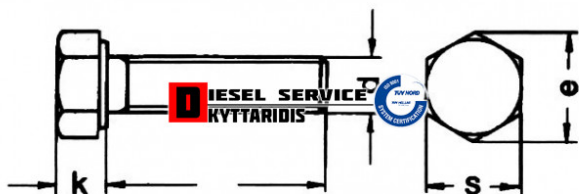

## Βίδα εξάγωνη μαύρη 12\*30\*1.75 8.8 DIN933

**0,16€**

[https://dieselservice.gr/index.php?route=product/product&product\\_id=331](https://dieselservice.gr/index.php?route=product/product&product_id=331)

**Κωδικός Προϊόντος: 12\*30\*1.75 DIN933 - 8.8**