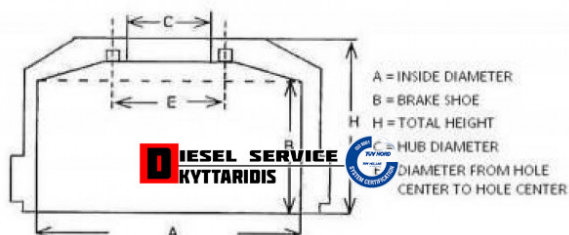

Ταμπούρο Φ410*220 οπίσθιο **300,01€**

https://dieselservice.gr/index.php?route=product/product&product_id=33091

Κωδικός Προϊόντος: 216-00059-33-099

Μηχανολογικά Στοιχεία

M.M | Τεμάχια
Ομάδα | Φρένα
Υποομάδα | Ταμπούρα-Δισκόπλακες