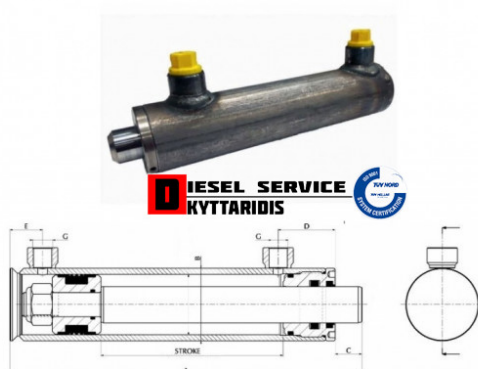

Μπουκάλα 25x50x250mm type DW-C **200,00€**

https://dieselservice.gr/index.php?route=product/product&product_id=33058

Κωδικός Προϊόντος: 33058

Μηχανολογικά Στοιχεία

M.M | Τεμάχια

Ομάδα | Αντλίες υδραυλικού-Χειριστήρια-Μπουκάλες

Υποομάδα | Αντλίες υδραυλικού-Χειριστήρια-Μπουκάλες

Εφαρμογή σε Μοντέλο

Κατηγορία | Κανονικά - Aftermarket

Εναλλακτική Μάρκα | ---

Μάρκα | ---

Τύπος Μοντέλου | ---

Τύπος Μοντέλλου 2 | ---

Τύπος Πλαισίου | ---