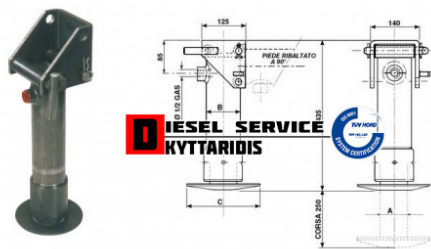

Ποδαρικό Φ100mm **460,00€**

[https://dieselservice.gr/index.php?route=product/product&product\\_id=33057](https://dieselservice.gr/index.php?route=product/product&product_id=33057)

**Κωδικός Προϊόντος: 33057**

### Μηχανολογικά Στοιχεία

Μ.Μ | Τεμάχια

Ομάδα | Αντλίες υδραυλικού-Χειριστήρια-Μπουκάλες

Υποομάδα | Αντλίες υδραυλικού-Χειριστήρια-Μπουκάλες