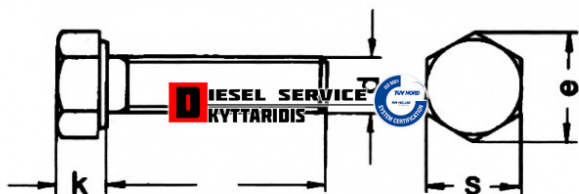

Βίδα εξάγωνη μαύρη 10*80*1.5 8.8 DIN933

0,91€

https://dieselservice.gr/index.php?route=product/product&product_id=330

Κωδικός Προϊόντος: 330

Μηχανολογικά Στοιχεία

M.M | Τεμάχια

Ομάδα | Βίδες-Τσιμούχες-Οριγκ-Ρουλεμάν