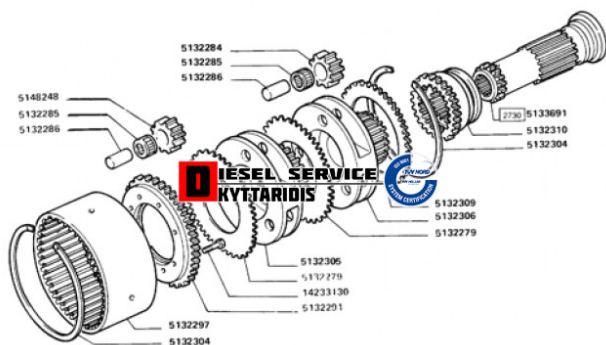

Γρανάζι **300,01€**

https://dieselservice.gr/index.php?route=product/product&product_id=32914

Κωδικός Προϊόντος: 5132297

Μηχανολογικά Στοιχεία

Μ.Μ | Τεμάχια

Ομάδα | Διαφορικά-Άξονες οπίσθιοι

Υποομάδα | Οπίσθιοι άξονες-Άξονες διαφορικά