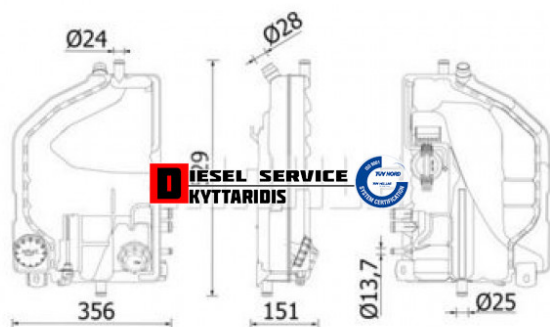

Παγούρι νερού ψυγείου **160,00€**

https://dieselservice.gr/index.php?route=product/product&product_id=32891

Κωδικός Προϊόντος: CRT6000S

Μηχανολογικά Στοιχεία

M.M | Τεμάχια

Ομάδα | Σύστημα ψύξης κινητήρα-Intercooler

Υποομάδα | Σύστημα ψύξης κινητήρα-Intercooler

Εφαρμογή σε Μοντέλο

Κατηγορία | Κανονικά - Aftermarket

Εναλλακτική Μάρκα | ---

Μάρκα | MERCEDES-BENZ

Τύπος Μοντέλου | M/S TRUCK ATEGO 01.98-10.04

Τύπος Μοντέλλου 2 | ---