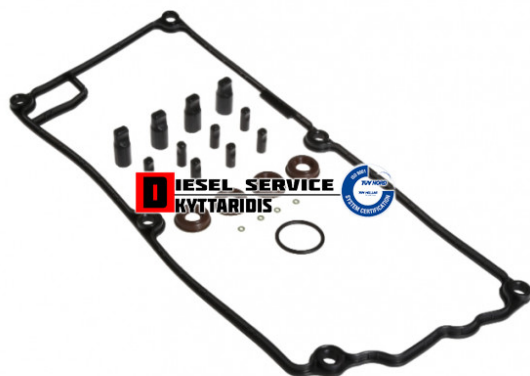

Φλάτζα βαλβίδων σετ **105,00€**

https://dieselservice.gr/index.php?route=product/product&product_id=32778

Κωδικός Προϊόντος: 320/09200

Μηχανολογικά Στοιχεία

Μ.Μ | Τεμάχια
Ομάδα | Βίδες-Τσιμούχες-Ορινγκ-Ρουλεμάν
Υποομάδα | Τσιμούχα υδραυλικού

Εφαρμογή σε Μοντέλο

Κατηγορία | Αντιπροσωπείας - Γνήσια
Εναλλακτική Μάρκα | ---
Μάρκα | JCB
Τύπος Μοντέλου | JCB 3CX
Τύπος Μοντέλλου 2 | ---
Τύπος Πλαισίου | ---
Οικογένεια Κινητήρα | ---
Οικογένεια Κινητ. 2 | ---
Προδιαγραφές Κινητ. | ---
Τύπος Καμπίνας | ---