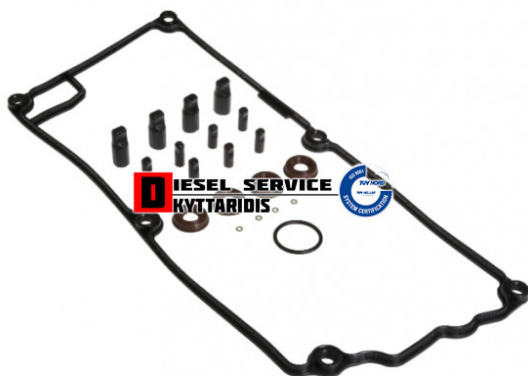

## Φλάτζα βαλβίδων σετ **105,00€**

[https://dieselservice.gr/index.php?route=product/product&product\\_id=32778](https://dieselservice.gr/index.php?route=product/product&product_id=32778)

**Κωδικός Προϊόντος: 320/09200**

### Μηχανολογικά Στοιχεία

Μ.Μ | Τεμάχια  
Ομάδα | Βίδες-Τσιμούχες-Ορινγκ-Ρουλεμάν  
Υποομάδα | Τσιμούχα υδραυλικού

### Εφαρμογή σε Μοντέλο

Κατηγορία | Αντιπροσωπείας - Γνήσια  
Εναλλακτική Μάρκα | ---  
Μάρκα | JCB  
Τύπος Μοντέλου | JCB 3CX  
Τύπος Μοντέλλου 2 | ---  
Τύπος Πλαισίου | ---  
Οικογένεια Κινητήρα | ---  
Οικογένεια Κινητ. 2 | ---  
Προδιαγραφές Κινητ. | ---  
Τύπος Καμπίνας | ---