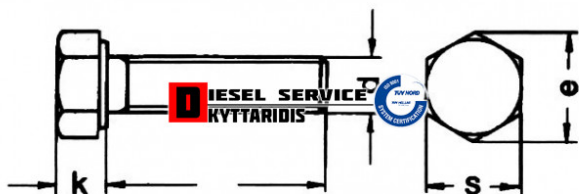

## Βίδα εξάγωνη μαύρη 10\*45\*1.5 8.8 DIN933

**0,27€**

[https://dieselservice.gr/index.php?route=product/product&product\\_id=327](https://dieselservice.gr/index.php?route=product/product&product_id=327)

Κωδικός Προϊόντος: 10\*45\*1.5 DIN933 - 8.8