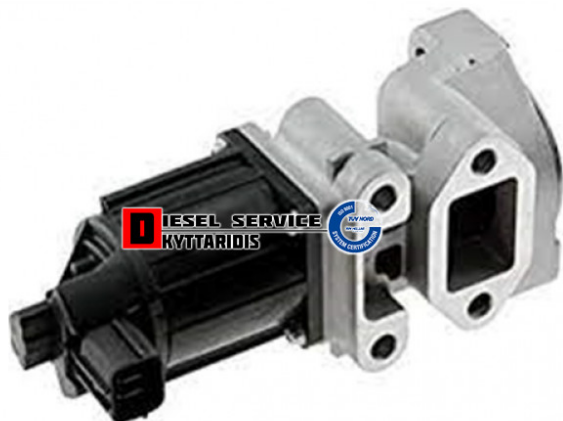

## Βαλβίδα AGR κομπλέ **170,00€**

[https://dieselservice.gr/index.php?route=product/product&product\\_id=32699](https://dieselservice.gr/index.php?route=product/product&product_id=32699)

**Κωδικός Προϊόντος: 32699**

### Μηχανολογικά Στοιχεία

Μ.Μ | Τεμάχια

Ομάδα | Κινητήρας και μέρη

Υποομάδα | Κινητήρας και μέρη