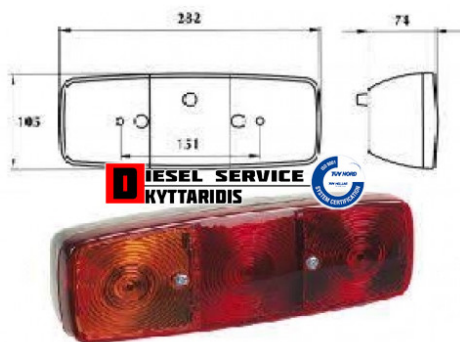

Γυαλί φαναριού οπίσθιου **12,50€**

https://dieselservice.gr/index.php?route=product/product&product_id=32697

Κωδικός Προϊόντος: P8060-1

Μηχανολογικά Στοιχεία

Μ.Μ | Τεμάχια

Ομάδα | Αντ/κα φανοποιίας-Καμπίνας