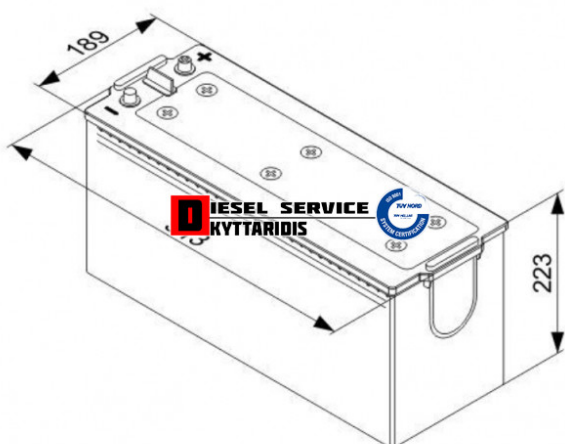

Μπαταρία 12V 140Ah 800A **255,01€**

<https://dieselservice.gr/index.php?route=product/product&product_id=32606>

Κωδικός Προϊόντος: 0092T40750

Μηχανολογικά Στοιχεία

Μ.Μ | Τεμάχια
Ομάδα | Ηλεκτρολογικά-Ηλεκτρονικά
Υποομάδα | Μπαταρίες

Εφαρμογή σε Μοντέλο

Κατηγορία | Κανονικά - Aftermarket
Εναλλακτική Μάρκα | ---
Μάρκα | MERCEDES-BENZ
Τύπος Μοντέλου | M/S TRUCK NG (WDB385-387,616-625) 08.73-09.96
Τύπος Μοντέλλου 2 | ---
Τύπος Πλαισίου | ---
Οικογένεια Κινητήρα | ---
Οικογένεια Κινητ. 2 | ---
Προδιαγραφές Κινητ. | ---
Τύπος Καμπίνας | ---