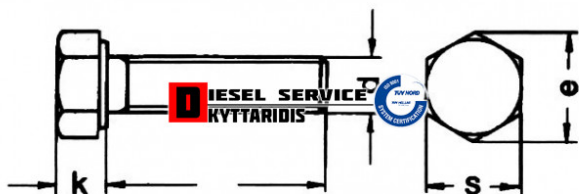

## Βίδα εξάγωνη μαύρη 10\*40\*1.5 8.8 DIN933

**0,31€**

[https://dieselservice.gr/index.php?route=product/product&product\\_id=326](https://dieselservice.gr/index.php?route=product/product&product_id=326)

**Κωδικός Προϊόντος: 10\*40\*1.5 DIN933 - 8.8**