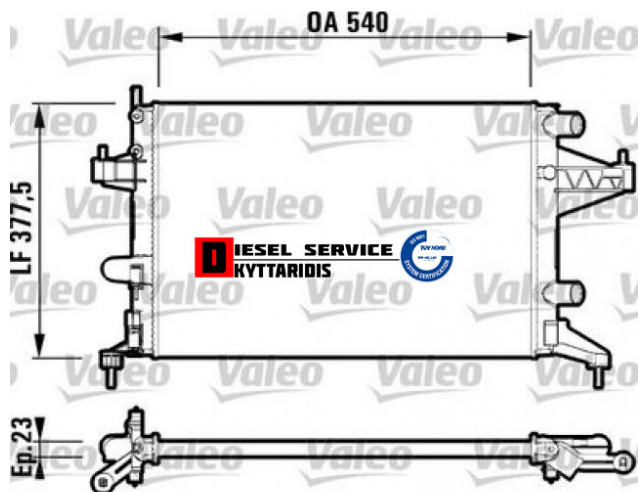

Ψυγείο νερού 80,00€

https://dieselservice.gr/index.php?route=product/product&product_id=32569

Κωδικός Προϊόντος: 732825

Μηχανολογικά Στοιχεία

Μ.Μ | Τεμάχια

Ομάδα | Σύστημα ψύξης κινητήρα-Intercooler

Υποομάδα | Σύστημα ψύξης κινητήρα-Intercooler

Εφαρμογή σε Μοντέλο

Κατηγορία | Κανονικά - Aftermarket

Εναλλακτική Μάρκα | ---

Μάρκα | OPEL

Τύπος Μοντέλου | OPEL CORSA C 09.00-12.09

Τύπος Μοντέλλου 2 | ---

Τύπος Πλαισίου | ---

Οικογένεια Κινητήρα | ---