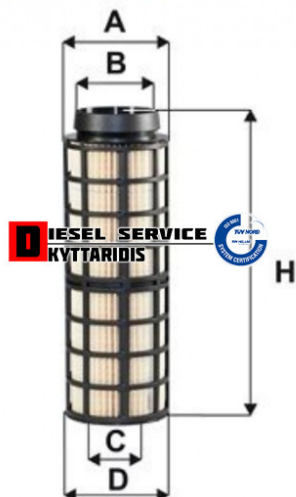

## Φίλτρο πετρελαίου **40,00€**

[https://dieselservice.gr/index.php?route=product/product&product\\_id=32501](https://dieselservice.gr/index.php?route=product/product&product_id=32501)

### PE 878/5

Κωδικός Προϊόντος: PE878/5