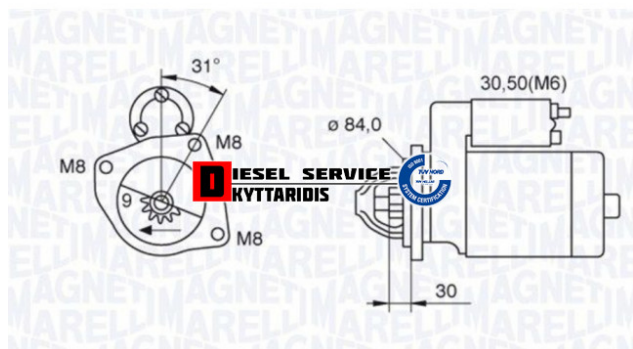

Μίζα **284,00€**

https://dieselservice.gr/index.php?route=product/product&product_id=32479

Κωδικός Προϊόντος: MSN2009

Μηχανολογικά Στοιχεία

M.M | Τεμάχια

Ομάδα | Ηλεκτρολογικά-Ηλεκτρονικά

Υποομάδα | Ηλεκτρολογικά-Ανάφλεξη-Φούσκες-Μίζα-Δυναμό