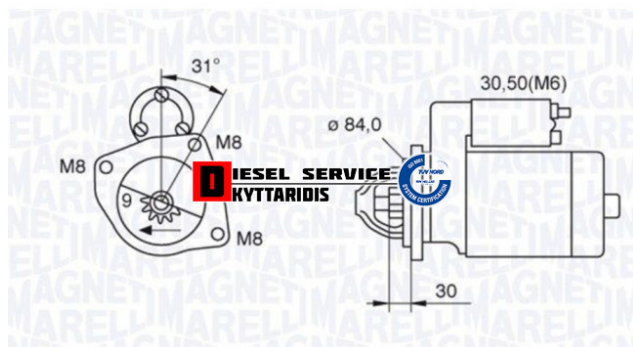

Μίζα **284,00€**

https://dieselservice.gr/index.php?route=product/product&product_id=32479

Κωδικός Προϊόντος: MSN2009

Μηχανολογικά Στοιχεία

Μ.Μ | Τεμάχια

Ομάδα | Ηλεκτρολογικά-Ηλεκτρονικά

Υποομάδα | Ηλεκτρολογικά-Ανάφλεξη-Φούσκες-Μίζα-Δυναμό