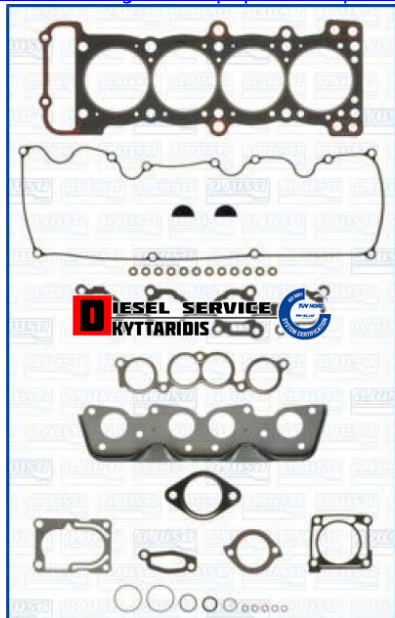

## Φλάτζα άνω μέρος σετ **140,00€**

[https://dieselservice.gr/index.php?route=product/product&product\\_id=32477](https://dieselservice.gr/index.php?route=product/product&product_id=32477)

Κωδικός Προϊόντος: JHS-20149

### Μηχανολογικά Στοιχεία

M.M | Τεμάχια  
Ομάδα | Κινητήρας και μέρη  
Υποομάδα | Φλάντζες