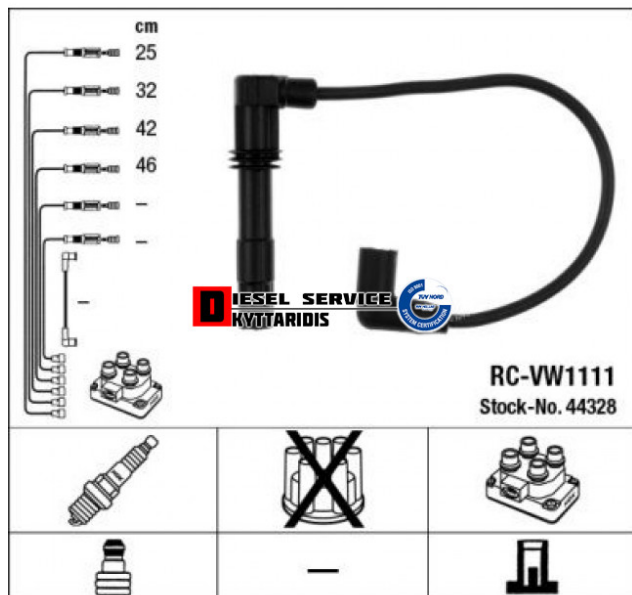

Μπουζοκαλώδια σετ **63,00€**

https://dieselservice.gr/index.php?route=product/product&product_id=32434

Κωδικός Προϊόντος: 44328

Μηχανολογικά Στοιχεία

Μ.Μ | Τεμάχια

Ομάδα | Ηλεκτρολογικά-Ηλεκτρονικά

Υποομάδα | Ηλεκτρολογικά-Ανάφλεξη-Φούσκες-Μίζα-Δυναμό

Εφαρμογή σε Μοντέλο

Κατηγορία | Κανονικά - Aftermarket

Εναλλακτική Μάρκα | ---

Μάρκα | VW

Τύπος Μοντέλου | VW GOLF IV (1J1) 08.97-06.05

Τύπος Μοντέλλου 2 | ---

Τύπος Πλαισίου | ---

Οικογένεια Κινητήρα | ---