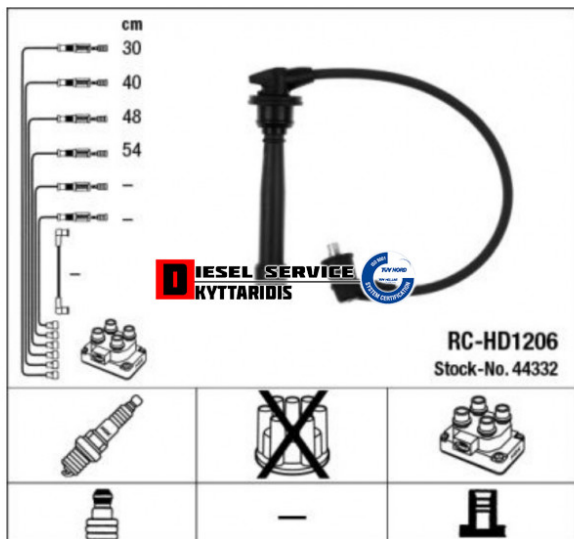

## Μπουζοκαλώδια σετ **65,15€**

[https://dieselservice.gr/index.php?route=product/product&product\\_id=32403](https://dieselservice.gr/index.php?route=product/product&product_id=32403)

### Κωδικός Προϊόντος: RC-HD1206