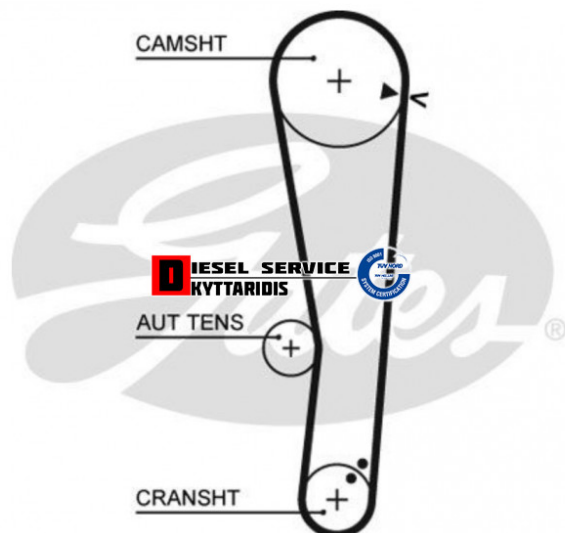

Ιμάντα χρονισμού σετ **40,00€**

https://dieselservice.gr/index.php?route=product/product&product_id=32338

Κωδικός Προϊόντος: K015568XS

Μηχανολογικά Στοιχεία

M.M | Τεμάχια

Ομάδα | Ιμάντες-Τεντωτήρια-Τροχαλίες-Γρανάζια

Υποομάδα | Ιμάντες (εξωτερικοί και χρονισμού)

Εφαρμογή σε Μοντέλο

Κατηγορία | Κανονικά - Aftermarket

Εναλλακτική Μάρκα | ---

Μάρκα | HYUNDAI

Τύπος Μοντέλου | HYUNDAI ACCENT III (MC) 11.05-11.10

Τύπος Μοντέλλου 2 | ---