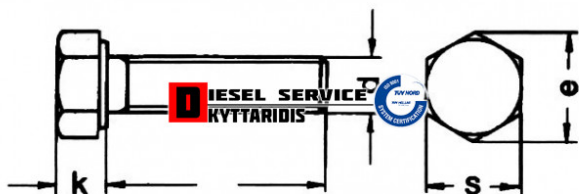

## Βίδα εξάγωνη μαύρη 10\*30\*1.25 8.8 DIN933

**0,30€**

[https://dieselservice.gr/index.php?route=product/product&product\\_id=323](https://dieselservice.gr/index.php?route=product/product&product_id=323)

**Κωδικός Προϊόντος: 10\*30\*1.25 DIN933 - 8.8**