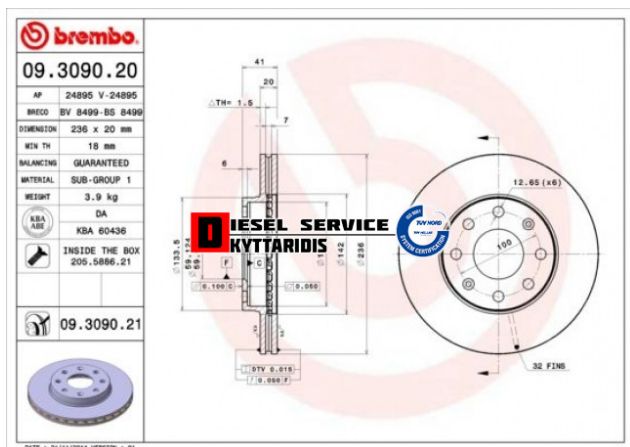

Δισκόπλακες εμπρός Φ236mm **40,99€**

https://dieselservice.gr/index.php?route=product/product&product_id=32230

Κωδικός Προϊόντος: 09.3090.20

Μηχανολογικά Στοιχεία

M.M | Τεμάχια
Ομάδα | Φρένα
Υποομάδα | Ταμπούρα-Δισκόπλακες