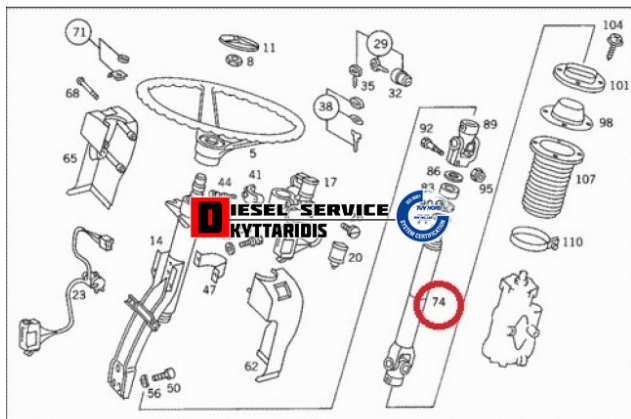

Τιμονίου καρέ **84,63€**

https://dieselservice.gr/index.php?route=product/product&product_id=3220

Κωδικός Προϊόντος: 6754602509

Μηχανολογικά Στοιχεία

M.M | Τεμάχια

Ομάδα | Σύστημα διεύθυνσης-Άξονες εμπρόσθιοι

Υποομάδα | Εμπρόσθιοι άξονες-Σύστημα διεύθυνσης

Εφαρμογή σε Μοντέλο

Κατηγορία | Μεταχειρισμένα ανταλλακτικά

Εναλλακτική Μάρκα | ---

Μάρκα | MERCEDES-BENZ

Τύπος Μοντέλου | M/S TRUCK LK/LN2 (WDB673-679) 01.84-12.98