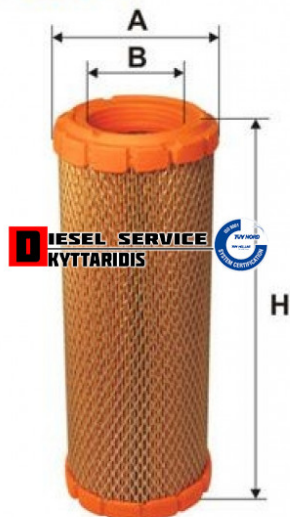

## Φίλτρο αέρος **19,00€**

[https://dieselservice.gr/index.php?route=product/product&product\\_id=32148](https://dieselservice.gr/index.php?route=product/product&product_id=32148)

### AR 350/1

Κωδικός Προϊόντος: AR350/1