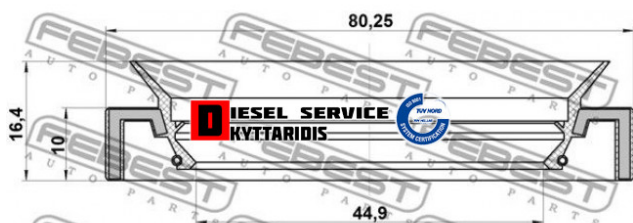

Τσιμούχα 80.1*47*10*16.5 AMC **14,78€**

https://dieselservice.gr/index.php?route=product/product&product_id=32138

Κωδικός Προϊόντος: 95HAY-46801016C

Μηχανολογικά Στοιχεία

Μ.Μ | Τεμάχια
Ομάδα | Βίδες-Τσιμούχες-Ορινηκ-Ρουλεμάν
Υποομάδα | Τσιμούχα άξονος