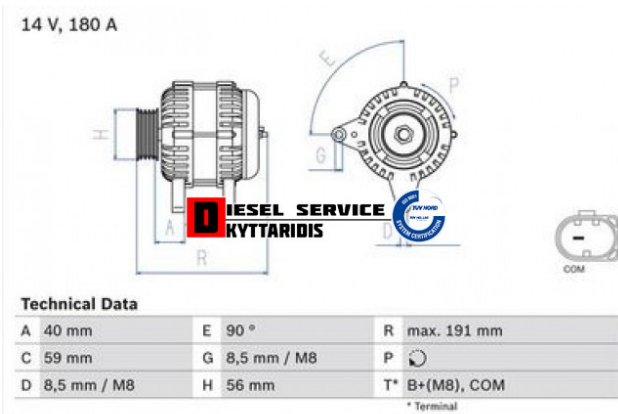

Δυναμό **650,00€**

https://dieselservice.gr/index.php?route=product/product&product_id=32128

Κωδικός Προϊόντος: 0986081890

Μηχανολογικά Στοιχεία

Μ.Μ | Τεμάχια

Ομάδα | Ηλεκτρολογικά-Ηλεκτρονικά

Υποομάδα | Ηλεκτρολογικά-Ανάφλεξη-Φούσκες-Μίζα-Δυναμό