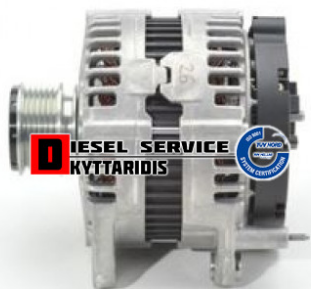

Δυναμό **1.300,00€**

https://dieselservice.gr/index.php?route=product/product&product_id=32127

Κωδικός Προϊόντος: 0121715103

Μηχανολογικά Στοιχεία

Μ.Μ | Τεμάχια

Ομάδα | Ηλεκτρολογικά-Ηλεκτρονικά

Υποομάδα | Ηλεκτρολογικά-Ανάφλεξη-Φούσκες-Μίζα-Δυναμό