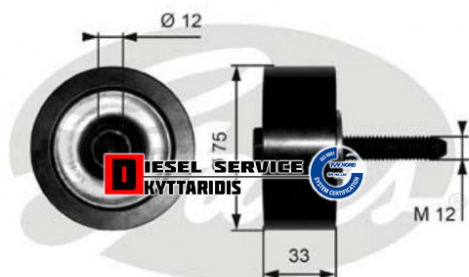

Ρουλεμάν τεντωτήρας μάντα **62,00€**

https://dieselservice.gr/index.php?route=product/product&product_id=32125

Κωδικός Προϊόντος: T36291

Μηχανολογικά Στοιχεία

M.M | Τεμάχια

Ομάδα | Ιμάντες-Τεντωτήρια-Τροχαλίες-Γρανάζια

Υποομάδα | Τεντωτήρια-Τρελά ρουλεμάν μάντα

Εφαρμογή σε Μοντέλο

Κατηγορία | Αντιπροσωπείας - Γνήσια

Εναλλακτική Μάρκα | ---

Μάρκα | MERCEDES-BENZ

Τύπος Μοντέλου | M/S TRUCK ATEGO 01.98-10.04

Τύπος Μοντέλλου 2 | ---