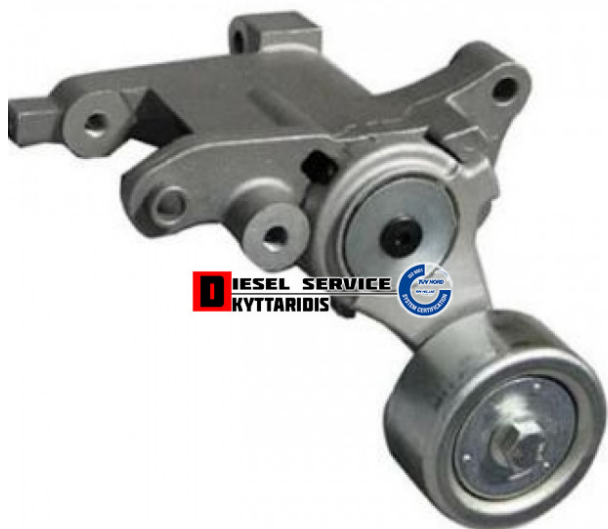

## Τεντωτήρα ιμάντα **128,01€**

[https://dieselservice.gr/index.php?route=product/product&product\\_id=32120](https://dieselservice.gr/index.php?route=product/product&product_id=32120)

**DIESEL SERVICE**  
**ΚΥΤΤΑΡΙΔΗΣ**

Κωδικός Προϊόντος: 153476