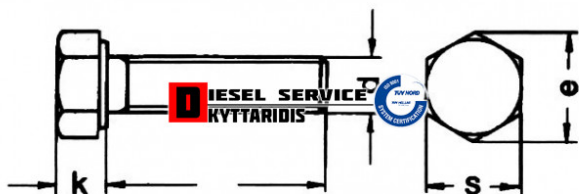

Βίδα εξάγωνη μαύρη 10*20*1.25 DIN960 - 8.8

0,81€

https://dieselservice.gr/index.php?route=product/product&product_id=321

Κωδικός Προϊόντος: 321

Μηχανολογικά Στοιχεία

M.M | Τεμάχια

Ομάδα | Βίδες-Τσιμούχες-Οριγκ-Ρουλεμάν