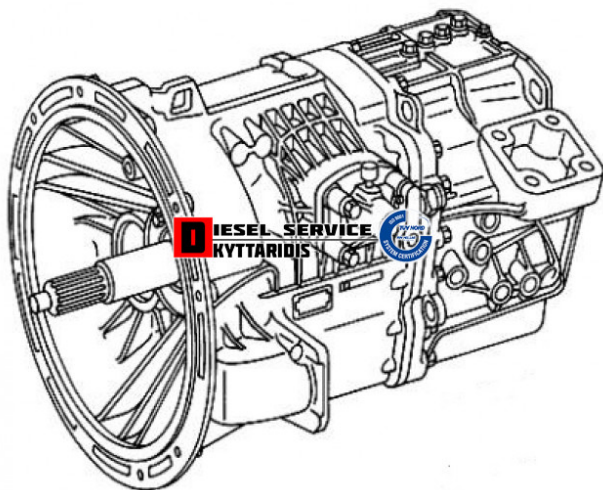

## Κιβώτιο ταχυτήτων **2.750,00€**

[https://dieselservice.gr/index.php?route=product/product&product\\_id=32062](https://dieselservice.gr/index.php?route=product/product&product_id=32062)

**Κωδικός Προϊόντος: 715060**

### Μηχανολογικά Στοιχεία

Μ.Μ | Τεμάχια

Ομάδα | Κιβώτια ταχυτήτων

Υποομάδα | Κιβώτιο ταχυτήτων-Επιλογέας ταχυτήτων-Retarder