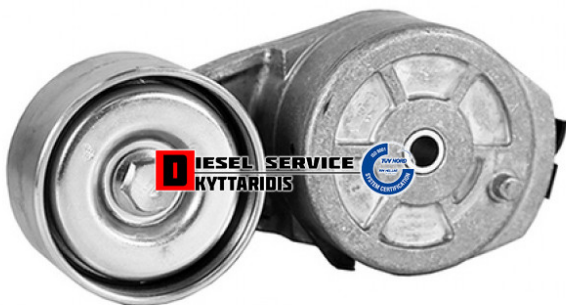

## Τεντωτήρα ιμάντα **290,00€**

[https://dieselservice.gr/index.php?route=product/product&product\\_id=32020](https://dieselservice.gr/index.php?route=product/product&product_id=32020)

**Κωδικός Προϊόντος: APV2927**

### Μηχανολογικά Στοιχεία

Μ.Μ | Τεμάχια

Ομάδα | Ιμάντες-Τεντωτήρια-Τροχαλίες-Γρανάζια

Υποομάδα | Τεντωτήρια-Τρελά ρουλεμάν ιμάντα