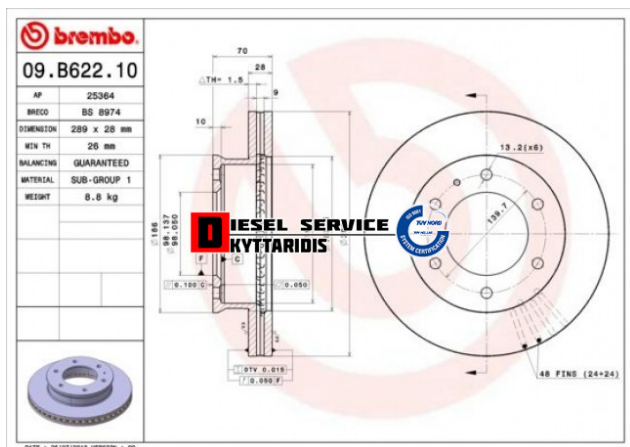

Δισκόπλακα **119,99€**

https://dieselservice.gr/index.php?route=product/product&product_id=32014

Κωδικός Προϊόντος: 09.B622.10

Μηχανολογικά Στοιχεία

M.M | Τεμάχια
Ομάδα | Φρένα
Υποομάδα | Ταμπούρα-Δισκόπλακες