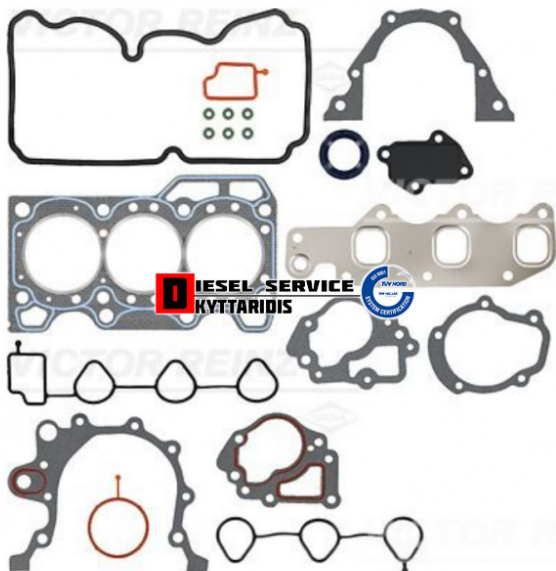

Φλάτζα άνω μέρος σετ **46,90€**

https://dieselservice.gr/index.php?route=product/product&product_id=31994

Κωδικός Προϊόντος: 02-53175-02

Μηχανολογικά Στοιχεία

Μ.Μ | Τεμάχια

Ομάδα | Κινητήρας και μέρη

Υποομάδα | Φλάντζες

Εφαρμογή σε Μοντέλο

Κατηγορία | Κανονικά - Aftermarket

Εναλλακτική Μάρκα | ---

Μάρκα | DAEWOO

Τύπος Μοντέλου | DAEWOO MATIZ (KLYA) 09.98-

Τύπος Μοντέλλου 2 | ---

Τύπος Πλαισίου | ---

Οικογένεια Κινητήρα | ---