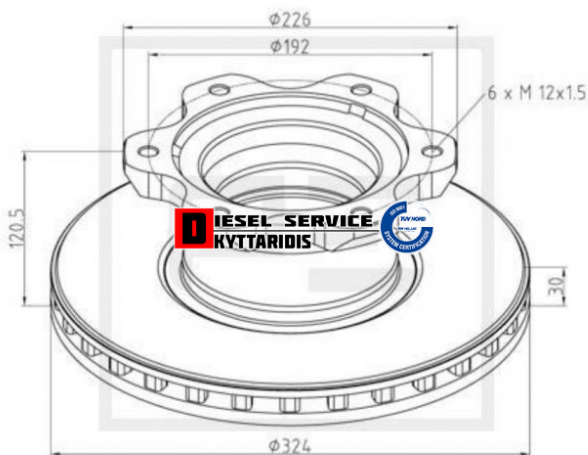

## Δισκόπλακα **124,00€**

[https://dieselservice.gr/index.php?route=product/product&product\\_id=31959](https://dieselservice.gr/index.php?route=product/product&product_id=31959)

**Κωδικός Προϊόντος: 016.661-00A**

### Μηχανολογικά Στοιχεία

M.M | Τεμάχια  
Ομάδα | Φρένα  
Υποομάδα | Ταμπούρα-Δισκόπλακες