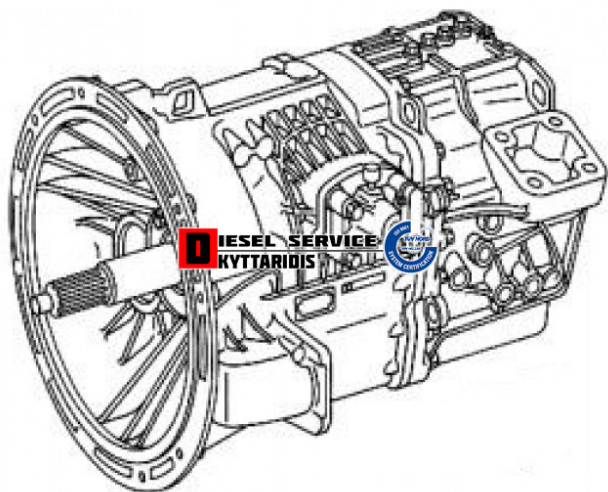

## Κιβώτιο ταχυτήτων **1.488,00€**

[https://dieselservice.gr/index.php?route=product/product&product\\_id=31817](https://dieselservice.gr/index.php?route=product/product&product_id=31817)

**Κωδικός Προϊόντος: 715050**

### Μηχανολογικά Στοιχεία

Μ.Μ | Τεμάχια

Ομάδα | Κιβώτια ταχυτήτων

Υποομάδα | Κιβώτιο ταχυτήτων-Επιλογέας ταχυτήτων-Retarder