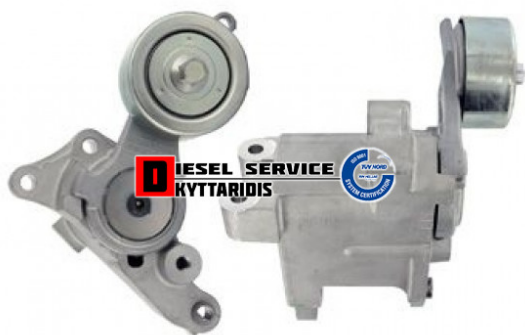

Τεντωτήρα ιμάντα **322,40€**

https://dieselservice.gr/index.php?route=product/product&product_id=31808

VKM 61020

A⊙

D=75

W=32,4

Κωδικός Προϊόντος: VKM61020

Μηχανολογικά Στοιχεία

Μ.Μ | Τεμάχια

Ομάδα | Ιμάντες-Τεντωτήρια-Τροχαλίες-Γρανάζια

Υποομάδα | Ιμάντες (εξωτερικοί και χρονισμού)

Εφαρμογή σε Μοντέλο

Κατηγορία | Κανονικά - Aftermarket

Εναλλακτική Μάρκα | ---

Μάρκα | TOYOTA

Τύπος Μοντέλου | TOYOTA HILUX VII N1/N2/N3 08.04-