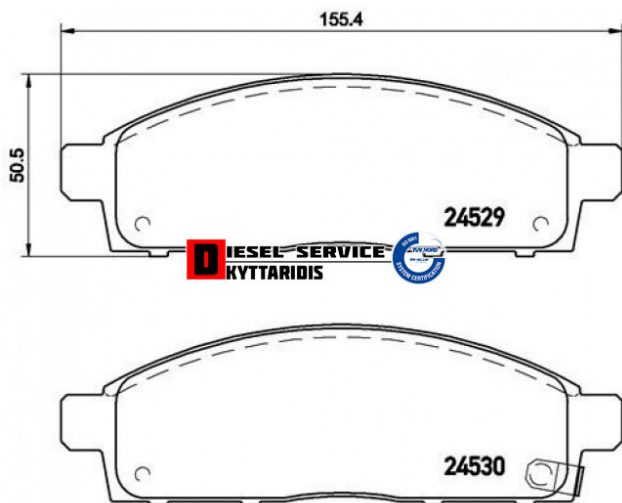

Τακάκια φρένου σετ **60,50€**

https://dieselservice.gr/index.php?route=product/product&product_id=31637

Κωδικός Προϊόντος: P54038

Μηχανολογικά Στοιχεία

Μ.Μ | Τεμάχια

Ομάδα | Φρένα

Υποομάδα | Ανταλλακτικά για φρένα-Τακάκια-Σιαγώνες-Φερμουίτ