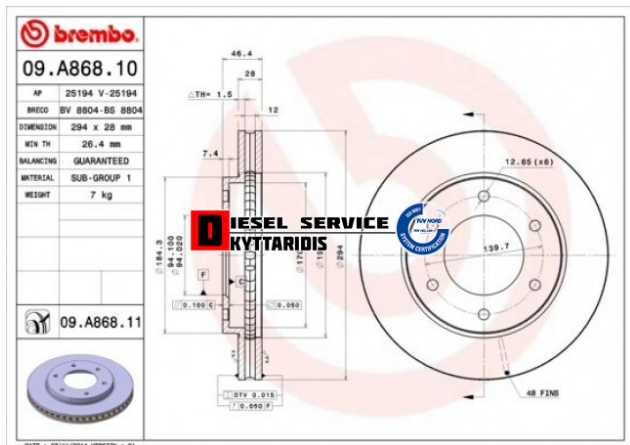

Δισκόπλακα **48,30€**

https://dieselservice.gr/index.php?route=product/product&product_id=31633

Κωδικός Προϊόντος: 09.A868.10

Μηχανολογικά Στοιχεία

M.M | Τεμάχια
Ομάδα | Φρένα
Υποομάδα | Ταμπύρα-Δισκόπλακες