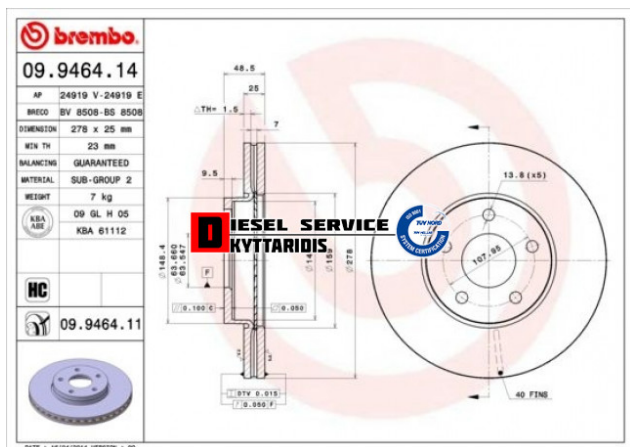

## Δισκόπλακα Φ278\*25mm PREMIUM LINE **52,01€**

[https://dieselservice.gr/index.php?route=product/product&product\\_id=31562](https://dieselservice.gr/index.php?route=product/product&product_id=31562)

**Κωδικός Προϊόντος: 09.9464.14**

### Μηχανολογικά Στοιχεία

M.M | Τεμάχια  
Ομάδα | Φρένα  
Υποομάδα | Ταμπούρα-Δισκόπλακες