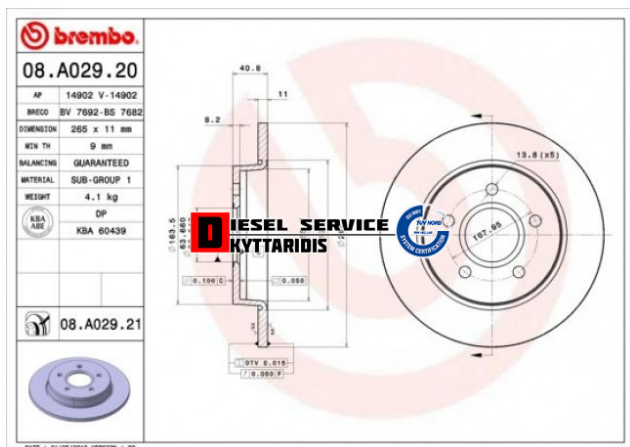

Δισκόπλακα Φ265*11 **42,00€**

https://dieselservice.gr/index.php?route=product/product&product_id=31561

Κωδικός Προϊόντος: 08.A029.20

Μηχανολογικά Στοιχεία

M.M | Τεμάχια
Ομάδα | Φρένα
Υποομάδα | Ταμπούρα-Δισκόπλακες