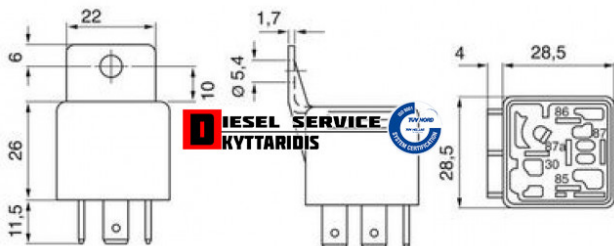

Ρελαί 12V 30A **9,00€**

https://dieselservice.gr/index.php?route=product/product&product_id=31387

Κωδικός Προϊόντος: 0332019103

Μηχανολογικά Στοιχεία

Μ.Μ | Τεμάχια

Ομάδα | Ηλεκτρολογικά-Ηλεκτρονικά

Υποομάδα | Ηλεκτρολογικά-Ανάφλεξη-Φούσκες-Μίζα-Δυναμό