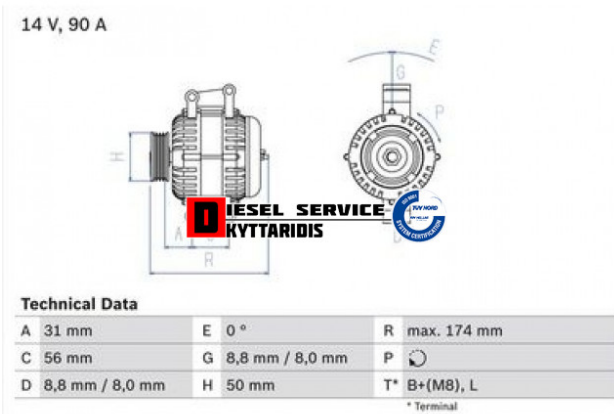

Δυναμό 28V/80A **319,99€**

https://dieselservice.gr/index.php?route=product/product&product_id=31374

Κωδικός Προϊόντος: 0986042530

Μηχανολογικά Στοιχεία

M.M | Τεμάχια

Ομάδα | Ηλεκτρολογικά-Ηλεκτρονικά

Υποομάδα | Ηλεκτρολογικά-Ανάφλεξη-Φούσκες-Μίζα-Δυναμό