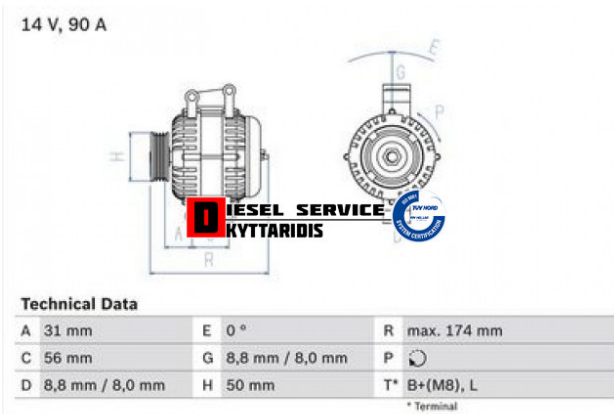

Δυναμό 28V/80A **319,99€**

https://dieselservice.gr/index.php?route=product/product&product_id=31374

Κωδικός Προϊόντος: 0986042530

Μηχανολογικά Στοιχεία

Μ.Μ | Τεμάχια

Ομάδα | Ηλεκτρολογικά-Ηλεκτρονικά

Υποομάδα | Ηλεκτρολογικά-Ανάφλεξη-Φούσκες-Μίζα-Δυναμό