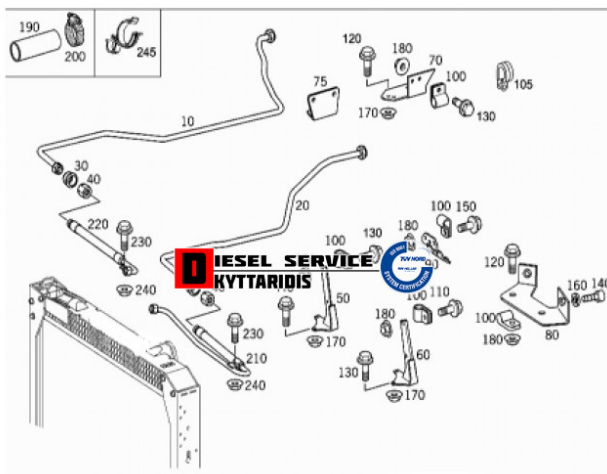

Σωλήνα **100,01€**

[https://dieselservice.gr/index.php?route=product/product&product\\_id=31372](https://dieselservice.gr/index.php?route=product/product&product_id=31372)

Κωδικός Προϊόντος: 94326011385

Μηχανολογικά Στοιχεία

Μ.Μ | Τεμάχια  
Ομάδα | Κιβώτια ταχυτήτων  
Υποομάδα | Σωλήνες-Κολάρα-Ρακόρ-Μαρκούτσια

Εφαρμογή σε Μοντέλο

Κατηγορία | Αντιπροσωπείας - Γνήσια  
Εναλλακτική Μάρκα | ---  
Μάρκα | MERCEDES-BENZ  
Τύπος Μοντέλου | M/S TRUCK ACTROS 04.96-10.02  
Τύπος Μοντέλλου 2 | ---  
Τύπος Πλαισίου | ---  
Οικογένεια Κινητήρα | ---  
Οικογένεια Κινητ. 2 | ---  
Προδιαγραφές Κινητ. | ---  
Τύπος Καμπίνας | ---