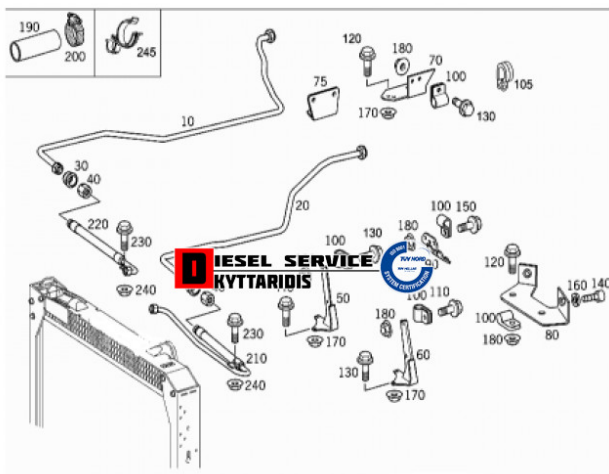

Σωλήνα **100,01€**

https://dieselservice.gr/index.php?route=product/product&product_id=31371

Κωδικός Προϊόντος: 9432601285

Μηχανολογικά Στοιχεία

M.M | Τεμάχια

Ομάδα | Κιβώτια ταχυτήτων

Υποομάδα | Σωλήνες-Κολάρα-Ρακόρ-Μαρκούτσια

Εφαρμογή σε Μοντέλο

Κατηγορία | Αντιπροσωπείας - Γνήσια

Εναλλακτική Μάρκα | ---

Μάρκα | MERCEDES-BENZ

Τύπος Μοντέλου | M/S TRUCK ACTROS 04.96-10.02

Τύπος Μοντέλλου 2 | ---

Τύπος Πλαισίου | ---

Οικογένεια Κινητήρα | ---