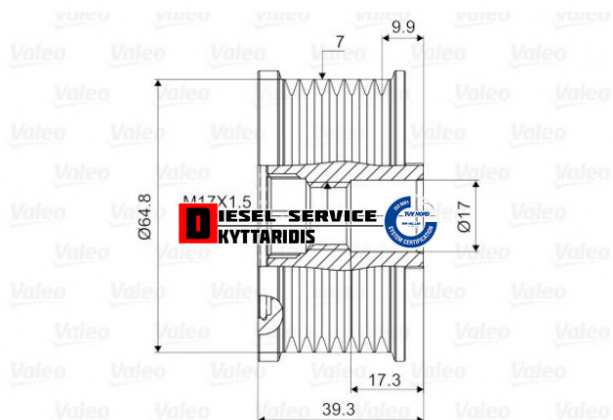

## Τροχαλία δυναμό **40,00€**

[https://dieselservice.gr/index.php?route=product/product&product\\_id=31293](https://dieselservice.gr/index.php?route=product/product&product_id=31293)

Κωδικός Προϊόντος: 588069

### Μηχανολογικά Στοιχεία

Μ.Μ | Τεμάχια

Ομάδα | Ιμάντες-Τεντωτήρια-Τροχαλίες-Γρανάζια

Υποομάδα | Τεντωτήρια-Τρελά ρουλεμάν ιμάντα

### Εφαρμογή σε Μοντέλο

Κατηγορία | Κανονικά - Aftermarket

Εναλλακτική Μάρκα | ---

Μάρκα | NISSAN

Τύπος Μοντέλου | NISSAN NAVARA (D40) 10.04-

Τύπος Μοντέλλου 2 | ---

Τύπος Πλαισίου | ---

Οικογένεια Κινητήρα | ---