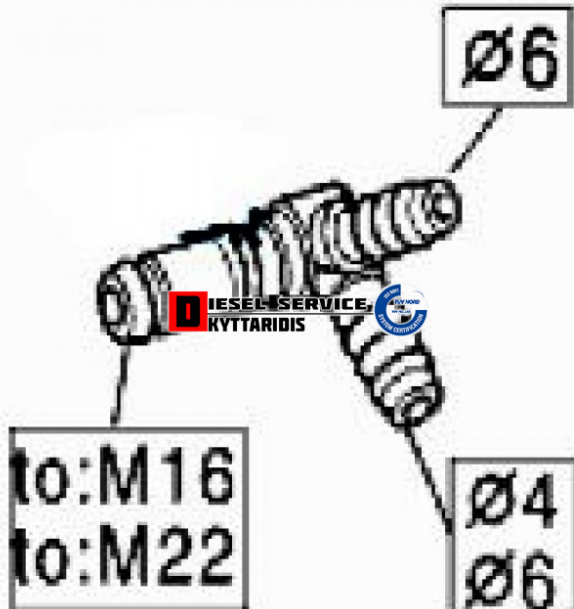

Ρακόρ **30,00€**

[https://dieselservice.gr/index.php?route=product/product&product\\_id=31183](https://dieselservice.gr/index.php?route=product/product&product_id=31183)

Κωδικός Προϊόντος: 0039978989

### Μηχανολογικά Στοιχεία

M.M | Τεμάχια

Ομάδα | Κινητήρας και μέρη

Υποομάδα | Κινητήρας και μέρη

### Εφαρμογή σε Μοντέλο

Κατηγορία | Αντιπροσωπείας - Γνήσια

Εναλλακτική Μάρκα | ---

Μάρκα | MERCEDES-BENZ

Τύπος Μοντέλου | M/S TRUCK ATEGO 01.98-10.04

Τύπος Μοντέλλου 2 | ---

Τύπος Πλαισίου | ---

Οικογένεια Κινητήρα | ---