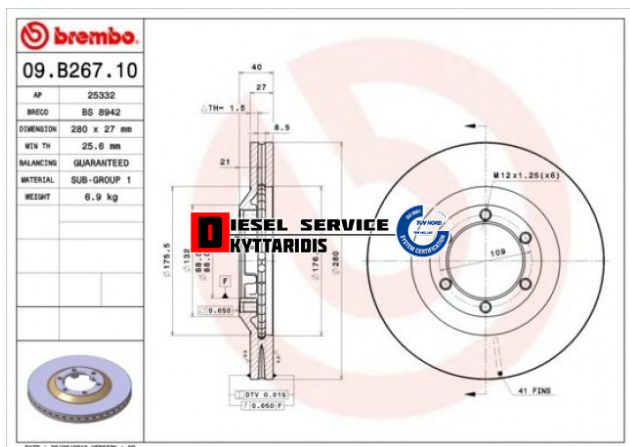

Δισκόπλακα **94,00€**

https://dieselservice.gr/index.php?route=product/product&product_id=31179

Κωδικός Προϊόντος: 09.B267.10

Μηχανολογικά Στοιχεία

Μ.Μ | Τεμάχια
Ομάδα | Φρένα
Υποομάδα | Ταμπύρα-Δισκόπλακες

Εφαρμογή σε Μοντέλο

Κατηγορία | Κανονικά - Aftermarket
Εναλλακτική Μάρκα | ---
Μάρκα | ISUZU
Τύπος Μοντέλου | ISUZU D-MAX (8DH) 05.02-12.06
Τύπος Μοντέλλου 2 | ---
Τύπος Πλαισίου | ---
Οικογένεια Κινητήρα | ---
Οικογένεια Κινητ. 2 | ---
Προδιαγραφές Κινητ. | ---
Τύπος Καμπίνας | ---